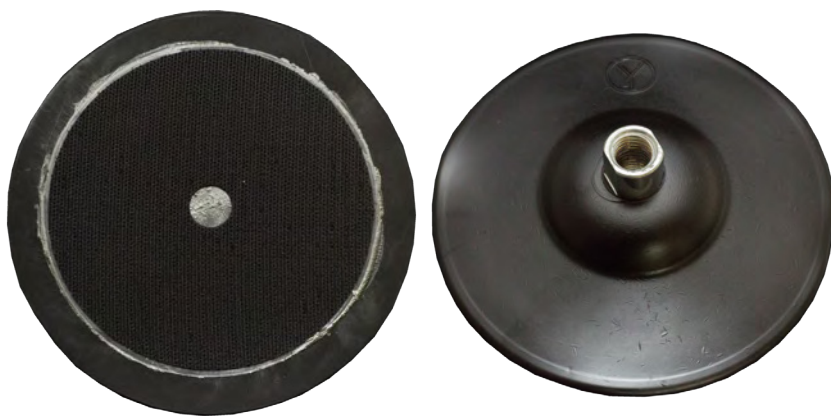

マジックパッド

サンウールS-1、サンウールR-2に合わせて使用することを推奨するマジックパッドです。

| | |
|-------|--|
| パッド径 | 155mm |
| 対応ネジ径 | 16mm (No.50) 12mm (No.40) 5/8インチ (No.50W) 1/2インチ (No.40W) |

タオルバフパッド (丸型)

タオルバフを使用する際の丸型パッドです。オールラウンドな磨き作業に対応します。

| | |
|-------|--|
| パッド径 | 165mm |
| 対応ネジ径 | 16mm (No.5) 12mm (No.4) 5/8インチ (No.5W) 1/2インチ (No.4W) |

タオルバフパッド (角型)

タオルバフを使用する際の角型パッドです。平面の磨きが多い場合やパネルエッジ部分にしっかりとバフを当てて作業したい時に最適です。

| | |
|-------|--|
| パッド径 | 165mm |
| 対応ネジ径 | 16mm (No.16) 12mm (No.12) 5/8インチ (No.16W) 1/2インチ (No.12W) |