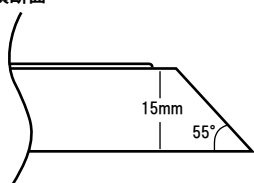

## ウールディスク150 M BOA

毛足22mmのロングウールバフです。  
22mmの長くて微細なウールは、余計なキズを入れることなく発熱を抑え、滑りの良いポリッシュ作業が可能となりますが、研削性はウールシリーズの中で一番優しいものになります。

取り付け面寸法

横断面

|         |        |
|---------|--------|
| 対応パッド径  | 125mm  |
| 直 径     | 150mm  |
| クッション硬度 | ミディアム  |
| 毛 足     | 22mmボア |

## ウレタンバフ150 グレー

中細目相当のウレタンバフです。  
ブラック（極細目）では研削力が足りない時に最適です。

取り付け面寸法

横断面

|        |       |
|--------|-------|
| 対応パッド径 | 125mm |
| 直 径    | 150mm |

## ウレタンバフ150 ブラック

極細目相当のウレタンバフです。  
細目工程のバフ目消し工程や淡彩色の仕上に最適です。

取り付け面寸法

横断面

|        |       |
|--------|-------|
| 対応パッド径 | 125mm |
| 直 径    | 150mm |

## ウレタンバフ150 ホワイト

超微粒子相当のウレタンバフです。  
濃色の仕上げ磨きや仕上剤の施工に最適です。

取り付け面寸法

横断面

|        |       |
|--------|-------|
| 対応パッド径 | 125mm |
| 直 径    | 150mm |