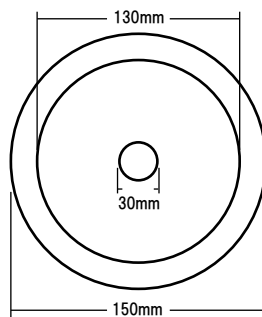

## ウールディスク150 M BOA

毛足22mmのロングウールバフです。  
22mmの長くて微細なウールは、余計なキズを入れることなく発熱を抑え、滑りの良いポリッシュ作業が可能となりますが、研削性はウールシリーズの中で一番優しいものになります。

取り付け面寸法

横断面

|         |        |
|---------|--------|
| 対応パッド径  | 125mm  |
| 直 径     | 150mm  |
| クッション硬度 | ミディアム  |
| 毛 足     | 22mmボア |

## ウレタンバフ150 グレー

中細目相当のウレタンバフです。  
ブラック（極細目）では研削力が足りない時に最適です。

取り付け面寸法

横断面

|        |       |
|--------|-------|
| 対応パッド径 | 125mm |
| 直 径    | 150mm |

## ウレタンバフ150 ブラック

極細目相当のウレタンバフです。  
細目工程のバフ目消し工程や淡彩色の仕上に最適です。

取り付け面寸法

横断面

|        |       |
|--------|-------|
| 対応パッド径 | 125mm |
| 直 径    | 150mm |

## ウレタンバフ150 ホワイト

超微粒子相当のウレタンバフです。  
濃色の仕上げ磨きや仕上剤の施工に最適です。

取り付け面寸法

横断面

|        |       |
|--------|-------|
| 対応パッド径 | 125mm |
| 直 径    | 150mm |