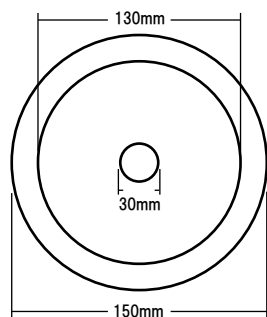

## ウールディスク150 M BOA

毛足22mmのロングウールバフです。  
22mmの長くて微細なウールは、余計なキズを入れることなく発熱を抑え、滑りの良いポリッシュ作業が可能となりますが、研削性はウールシリーズの中で一番優しいものになります。

取り付け面寸法

横断面

|         |        |
|---------|--------|
| 対応パッド径  | 125mm  |
| 直 径     | 150mm  |
| クッション硬度 | ミディアム  |
| 毛 足     | 22mmボア |

## ウレタンバフ150 グレー

中細目相当のウレタンバフです。  
ブラック（極細目）では研削力が足りない時に最適です。

取り付け面寸法

横断面

|        |       |
|--------|-------|
| 対応パッド径 | 125mm |
| 直 径    | 150mm |

## ウレタンバフ150 ブラック

極細目相当のウレタンバフです。  
細目工程のバフ目消し工程や淡彩色の仕上に最適です。

取り付け面寸法

横断面

|        |       |
|--------|-------|
| 対応パッド径 | 125mm |
| 直 径    | 150mm |

## ウレタンバフ150 ホワイト

超微粒子相当のウレタンバフです。  
濃色の仕上げ磨きや仕上剤の施工に最適です。

取り付け面寸法

横断面

|        |       |
|--------|-------|
| 対応パッド径 | 125mm |
| 直 径    | 150mm |