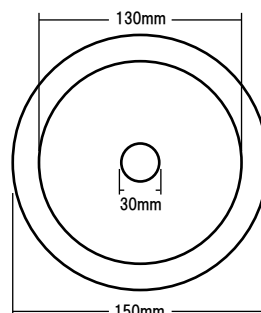

## ウールディスク150 M BOA

毛足22mmのロングウールバフです。  
22mmの長くて微細なウールは、余計なキズを入れることなく発熱を抑え、滑りの良いポリッシュ作業が可能となりますが、研削性はウールシリーズの中で一番優しいものになります。

取り付け面寸法

横断面

|         |        |
|---------|--------|
| 対応パッド径  | 125mm  |
| 直 径     | 150mm  |
| クッション硬度 | ミディアム  |
| 毛 足     | 22mmボア |

## ウレタンバフ150 グレー

中細目相当のウレタンバフです。  
ブラック（極細目）では研削力が足りない時に最適です。

取り付け面寸法

横断面

|        |       |
|--------|-------|
| 対応パッド径 | 125mm |
| 直 径    | 150mm |

## ウレタンバフ150 ブラック

極細目相当のウレタンバフです。  
細目工程のバフ目消し工程や淡彩色の仕上に最適です。

取り付け面寸法

横断面

|        |       |
|--------|-------|
| 対応パッド径 | 125mm |
| 直 径    | 150mm |

## ウレタンバフ150 ホワイト

超微粒子相当のウレタンバフです。  
濃色の仕上げ磨きや仕上剤の施工に最適です。

取り付け面寸法

横断面

|        |       |
|--------|-------|
| 対応パッド径 | 125mm |
| 直 径    | 150mm |