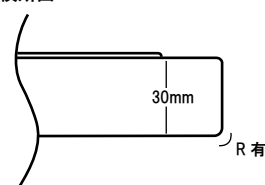

## ウールディスク150 M BOA

毛足22mmのロングウールバフです。  
22mmの長くて微細なウールは、余計なキズを入れることなく発熱を抑え、滑りの良いポリッシュ作業が可能となりますが、研削性はウールシリーズの中で一番優しいものになります。

取り付け面寸法

横断面

|         |        |
|---------|--------|
| 対応パッド径  | 125mm  |
| 直 径     | 150mm  |
| クッション硬度 | ミディアム  |
| 毛 足     | 22mmボア |

## ウレタンバフ150 グレー

中細目相当のウレタンバフです。  
ブラック（極細目）では研削力が足りない時に最適です。

取り付け面寸法

横断面

|        |       |
|--------|-------|
| 対応パッド径 | 125mm |
| 直 径    | 150mm |

## ウレタンバフ150 ブラック

極細目相当のウレタンバフです。  
細目工程のバフ目消し工程や淡彩色の仕上に最適です。

取り付け面寸法

横断面

|        |       |
|--------|-------|
| 対応パッド径 | 125mm |
| 直 径    | 150mm |

## ウレタンバフ150 ホワイト

超微粒子相当のウレタンバフです。  
濃色の仕上げ磨きや仕上剤の施工に最適です。

取り付け面寸法

横断面

|        |       |
|--------|-------|
| 対応パッド径 | 125mm |
| 直 径    | 150mm |