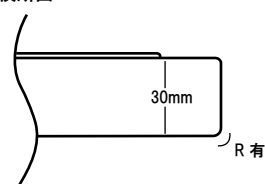

## ウレタンバフ150 グレー

中細目相当のウレタンバフです。  
ブラック（極細目）では研削力が足りない時に最適です。

取り付け面寸法

横断面

|        |       |
|--------|-------|
| 対応パッド径 | 125mm |
| 直 径    | 150mm |

## ウレタンバフ150 ブラック

極細目相当のウレタンバフです。  
細目工程のバフ目消し工程や淡彩色の仕上に最適です。

取り付け面寸法

横断面

|        |       |
|--------|-------|
| 対応パッド径 | 125mm |
| 直 径    | 150mm |

## ウレタンバフ150 ホワイト

超微粒子相当のウレタンバフです。  
濃色の仕上げ磨きや仕上剤の施工に最適です。

取り付け面寸法

横断面

|        |       |
|--------|-------|
| 対応パッド径 | 125mm |
| 直 径    | 150mm |