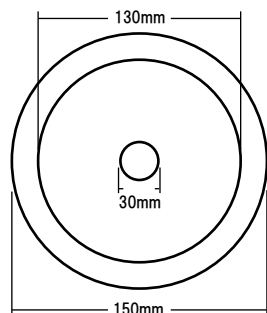

## ウールディスク150 M BOA

毛足22mmのロングウールバフです。  
22mmの長くて微細なウールは、余計なキズを入れることなく発熱を抑え、滑りの良いポリッシュ作業が可能となりますが、研削性はウールシリーズの中で一番優しいものになります。

取り付け面寸法

横断面

|         |        |
|---------|--------|
| 対応パッド径  | 125mm  |
| 直 径     | 150mm  |
| クッション硬度 | ミディアム  |
| 毛 足     | 22mmボア |

## ウレタンバフ150 グレー

中細目相当のウレタンバフです。  
ブラック（極細目）では研削力が足りない時に最適です。

取り付け面寸法

横断面

|        |       |
|--------|-------|
| 対応パッド径 | 125mm |
| 直 径    | 150mm |

## ウレタンバフ150 ブラック

極細目相当のウレタンバフです。  
細目工程のバフ目消し工程や淡彩色の仕上に最適です。

取り付け面寸法

横断面

|        |       |
|--------|-------|
| 対応パッド径 | 125mm |
| 直 径    | 150mm |

## ウレタンバフ150 ホワイト

超微粒子相当のウレタンバフです。  
濃色の仕上げ磨きや仕上剤の施工に最適です。

取り付け面寸法

横断面

|        |       |
|--------|-------|
| 対応パッド径 | 125mm |
| 直 径    | 150mm |