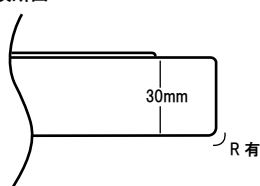

## ウレタンバフ150 グレー

中細目相当のウレタンバフです。  
ブラック（極細目）では研削力が足りない時に最適です。

取り付け面寸法

横断面

|        |       |
|--------|-------|
| 対応パッド径 | 125mm |
| 直 径    | 150mm |

## ウレタンバフ150 ブラック

極細目相当のウレタンバフです。  
細目工程のバフ目消し工程や淡彩色の仕上に最適です。

取り付け面寸法

横断面

|        |       |
|--------|-------|
| 対応パッド径 | 125mm |
| 直 径    | 150mm |

## ウレタンバフ150 ホワイト

超微粒子相当のウレタンバフです。  
濃色の仕上げ磨きや仕上剤の施工に最適です。

取り付け面寸法

横断面

|        |       |
|--------|-------|
| 対応パッド径 | 125mm |
| 直 径    | 150mm |