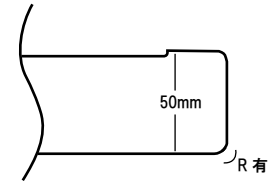

アラウンドバフ グレー

中細目相当のウレタンバフです。
極細目では研削力が足りない時に最適です。

取り付け面寸法

横断面

対応パッド径	150mm
直 径	180mm

アラウンドバフ ブラック

極細目相当のウレタンバフです。
細目工程のバフ目消し工程や淡彩色の仕上に最適です。

取り付け面寸法

横断面

対応パッド径	150mm
直 径	180mm

アラウンドバフ ホワイト

超微粒子相当のウレタンバフです。特殊ウレタンスポンジを採用することでバフ内の通気性を確保し、絡みを抑え馴染みを良くする事で作業性に優れます。また、取り付け面にテーパークットを入れる事でバフ全体に均一に力が加わるため、磨きムラも抑えます。濃色の仕上げ磨きや仕上剤の施工に最適です。

取り付け面寸法

横断面

対応パッド径	150mm
直 径	185mm