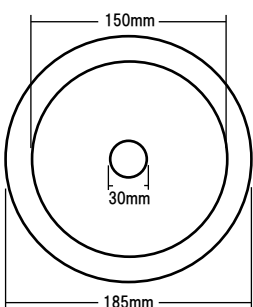

アラウンドバフ グレー

中細目相当のウレタンバフです。
極細目では研削力が足りない時に最適です。

取り付け面寸法

横断面

対応パッド径	150mm
直 径	180mm

アラウンドバフ ブラック

極細目相当のウレタンバフです。
細目工程のバフ目消し工程や淡彩色の仕上に最適です。

取り付け面寸法

横断面

対応パッド径	150mm
直 径	180mm

アラウンドバフ ホワイト

超微粒子相当のウレタンバフです。特殊ウレタンスポンジを採用することでバフ内の通気性を確保し、絡みを抑え馴染みを良くする事で作業性に優れます。また、取り付け面にテーパークットを入れる事でバフ全体に均一に力が加わるため、磨きムラも抑えます。濃色の仕上げ磨きや仕上剤の施工に最適です。

取り付け面寸法

横断面

対応パッド径	150mm
直 径	185mm