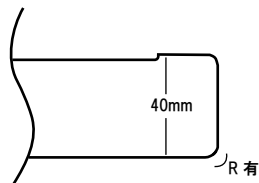

アラウンドバフ グレー

中細目相当のウレタンバフです。
極細目では研削力が足りない時に最適です。

取り付け面寸法

横断面

対応パッド径	150mm
直 径	180mm

アラウンドバフ ブラック

極細目相当のウレタンバフです。
細目工程のバフ目消し工程や淡彩色の仕上に最適です。

取り付け面寸法

横断面

対応パッド径	150mm
直 径	180mm

アラウンドバフ ホワイト

超微粒子相当のウレタンバフです。特殊ウレタンスポンジを採用することでバフ内の通気性を確保し、絡みを抑え馴染みを良くする事で作業性に優れます。また、取り付け面にテーパークットを入れる事でバフ全体に均一に力が加わるため、磨きムラも抑えます。濃色の仕上げ磨きや仕上剤の施工に最適です。

取り付け面寸法

横断面

対応パッド径	150mm
直 径	185mm