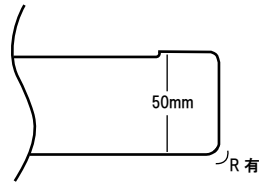

アラウンドバフ グレー

中細目相当のウレタンバフです。
極細目では研削力が足りない時に最適です。

取り付け面寸法

横断面

対応パッド径	150mm
直 径	180mm

アラウンドバフ ブラック

極細目相当のウレタンバフです。
細目工程のバフ目消し工程や淡彩色の仕上に最適です。

取り付け面寸法

横断面

対応パッド径	150mm
直 径	180mm

アラウンドバフ ホワイト

超微粒子相当のウレタンバフです。特殊ウレタンスポンジを採用することでバフ内の通気性を確保し、絡みを抑え馴染みを良くする事で作業性に優れます。また、取り付け面にテーパークットを入れる事でバフ全体に均一に力が加わるため、磨きムラも抑えます。濃色の仕上げ磨きや仕上剤の施工に最適です。

取り付け面寸法

横断面

対応パッド径	150mm
直 径	185mm