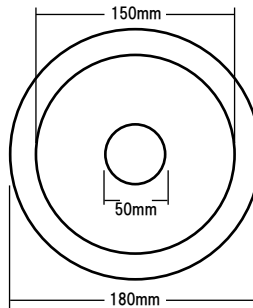

アラウンドバフ グレー

中細目相当のウレタンバフです。
極細目では研削力が足りない時に最適です。

取り付け面寸法

横断面

対応パッド径	150mm
直 径	180mm

アラウンドバフ ブラック

極細目相当のウレタンバフです。
細目工程のバフ目消し工程や淡彩色の仕上に最適です。

取り付け面寸法

横断面

対応パッド径	150mm
直 径	180mm

アラウンドバフ ホワイト

超微粒子相当のウレタンバフです。特殊ウレタンスポンジを採用することでバフ内の通気性を確保し、絡みを抑え馴染みを良くする事で作業性に優れます。また、取り付け面にテーパークットを入れる事でバフ全体に均一に力が加わるため、磨きムラも抑えます。濃色の仕上げ磨きや仕上剤の施工に最適です。

取り付け面寸法

横断面

対応パッド径	150mm
直 径	185mm