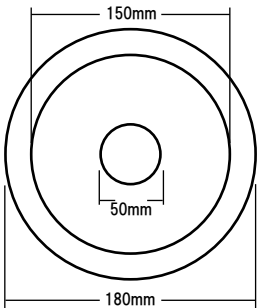

アラウンドバフ グレー

中細目相当のウレタンバフです。
極細目では研削力が足りない時に最適です。

取り付け面寸法

横断面

対応パッド径	150mm
直 径	180mm

アラウンドバフ ブラック

極細目相当のウレタンバフです。
細目工程のバフ目消し工程や淡彩色の仕上に最適です。

取り付け面寸法

横断面

対応パッド径	150mm
直 径	180mm

アラウンドバフ ホワイト

超微粒子相当のウレタンバフです。特殊ウレタンスポンジを採用することでバフ内の通気性を確保し、絡みを抑え馴染みを良くする事で作業性に優れます。また、取り付け面にテーパークットを入れる事でバフ全体に均一に力が加わるため、磨きムラも抑えます。濃色の仕上げ磨きや仕上剤の施工に最適です。

取り付け面寸法

横断面

対応パッド径	150mm
直 径	185mm