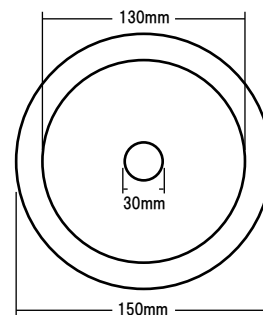

ウレタンバフ150 グレー

中細目相当のウレタンバフです。
ブラック(極細目)では研削力が足りない
時に最適です。

取り付け面寸法

横断面

対応パッド径	125mm
直 径	150mm

ウレタンバフ150 ブラック

極細目相当のウレタンバフです。
細目工程のバフ目消し工程や淡彩色の
仕上に最適です。

取り付け面寸法

横断面

対応パッド径	125mm
直 径	150mm

ウレタンバフ150 ホワイト

超微粒子相当のウレタンバフです。
濃色の仕上げ磨きや仕上剤の施工に最適
です。

取り付け面寸法

横断面

対応パッド径	125mm
直 径	150mm