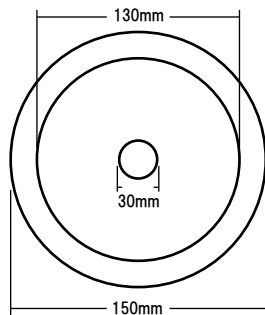

ウレタンバフ150 グレー

中細目相当のウレタンバフです。
ブラック(極細目)では研削力が足りない
時に最適です。

取り付け面寸法

横断面

対応パッド径	125mm
直 径	150mm

ウレタンバフ150 ブラック

極細目相当のウレタンバフです。
細目工程のバフ目消し工程や淡彩色の
仕上に最適です。

取り付け面寸法

横断面

対応パッド径	125mm
直 径	150mm

ウレタンバフ150 ホワイト

超微粒子相当のウレタンバフです。
濃色の仕上げ磨きや仕上剤の施工に最適
です。

取り付け面寸法

横断面

対応パッド径	125mm
直 径	150mm