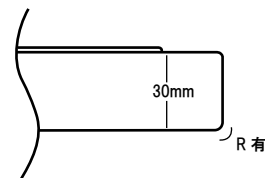

ウレタンバフ150 グレー

中細目相当のウレタンバフです。
ブラック(極細目)では研削力が足りない
時に最適です。

取り付け面寸法

横断面

対応パッド径	125mm
直 径	150mm

ウレタンバフ150 ブラック

極細目相当のウレタンバフです。
細目工程のバフ目消し工程や淡彩色の
仕上に最適です。

取り付け面寸法

横断面

対応パッド径	125mm
直 径	150mm

ウレタンバフ150 ホワイト

超微粒子相当のウレタンバフです。
濃色の仕上げ磨きや仕上剤の施工に最適
です。

取り付け面寸法

横断面

対応パッド径	125mm
直 径	150mm