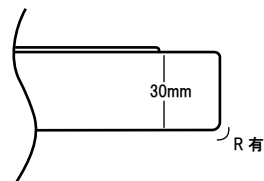

ウレタンバフ150 グレー

中細目相当のウレタンバフです。
ブラック(極細目)では研削力が足りない
時に最適です。

取り付け面寸法

横断面

対応パッド径	125mm
直 径	150mm

ウレタンバフ150 ブラック

極細目相当のウレタンバフです。
細目工程のバフ目消し工程や淡彩色の
仕上に最適です。

取り付け面寸法

横断面

対応パッド径	125mm
直 径	150mm

ウレタンバフ150 ホワイト

超微粒子相当のウレタンバフです。
濃色の仕上げ磨きや仕上剤の施工に最適
です。

取り付け面寸法

横断面

対応パッド径	125mm
直 径	150mm