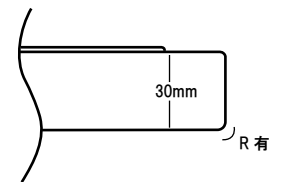

ウレタンバフ150 グレー

中細目相当のウレタンバフです。
ブラック(極細目)では研削力が足りない
時に最適です。

取り付け面寸法

横断面

対応パッド径	125mm
直 径	150mm

ウレタンバフ150 ブラック

極細目相当のウレタンバフです。
細目工程のバフ目消し工程や淡彩色の
仕上に最適です。

取り付け面寸法

横断面

対応パッド径	125mm
直 径	150mm

ウレタンバフ150 ホワイト

超微粒子相当のウレタンバフです。
濃色の仕上げ磨きや仕上剤の施工に最適
です。

取り付け面寸法

横断面

対応パッド径	125mm
直 径	150mm