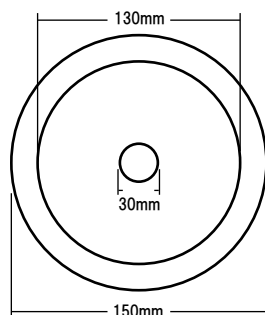

ウレタンバフ150 グレー

中細目相当のウレタンバフです。
ブラック(極細目)では研削力が足りない
時に最適です。

取り付け面寸法

横断面

対応パッド径	125mm
直 径	150mm

ウレタンバフ150 ブラック

極細目相当のウレタンバフです。
細目工程のバフ目消し工程や淡彩色の
仕上に最適です。

取り付け面寸法

横断面

対応パッド径	125mm
直 径	150mm

ウレタンバフ150 ホワイト

超微粒子相当のウレタンバフです。
濃色の仕上げ磨きや仕上剤の施工に最適
です。

取り付け面寸法

横断面

対応パッド径	125mm
直 径	150mm