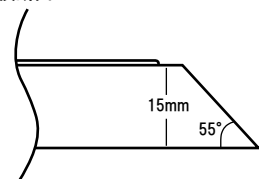

ウールディスク150 M BOA

毛足22mmのロングウールバフです。
22mmの長くて微細なウールは、余計なキズを入れることなく
発熱を抑え、滑りの良いポリッシュ作業が可能となりますが、
研削性はウールシリーズの中で一番優しいものになります。

取り付け面寸法

横断面

対応バッド径	125mm
直 径	150mm
クッション硬度	ミディアム
毛 足	22mm