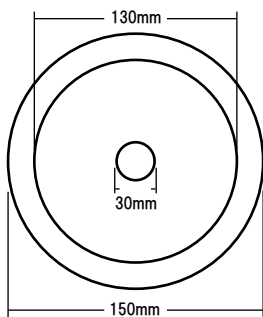

ウールディスク150 M BOA

毛足22mmのロングウールバフです。
22mmの長くて微細なウールは、余計なキズを入れることなく
発熱を抑え、滑りの良いポリッシュ作業が可能となりますが、
研削性はウールシリーズの中で一番優しいものになります。

取り付け面寸法

横断面

対応バッド径	125mm
直 径	150mm
クッション硬度	ミディアム
毛 足	22mm