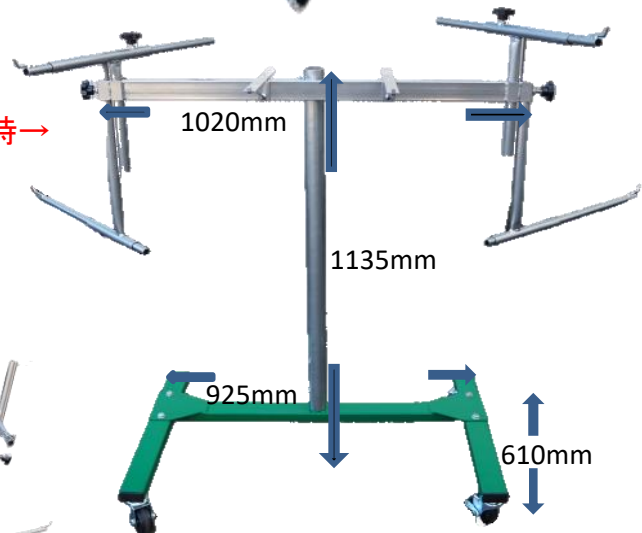

2022^Yフチインフォメーション
シン・スマート53 (塗装台1台付)

吊り下げフック装着時→

シン・スマート53スペック

高さ1135幅1020奥行610
キャスターサイズ70×30
吊り下げフック長さ445
吊り下げフック取付幅20
メインフック長さ1100

セット内容
シン・スマート53 × 1台
組み立て式塗装スタンド × 1台
オマケの防塵マスク × 5枚

セット価格👉

*シン・スマート53は台数限定になっておりますので
無くなり次第販売終了となります。

¥

取付例・1 Fバンパー(アルファード) 表面・裏面

取付例・2 Fフェンダー 表面・裏面

取付例・3 Fバンパー(CX-3)表面・裏面

オマケの塗装台(組み立て式)