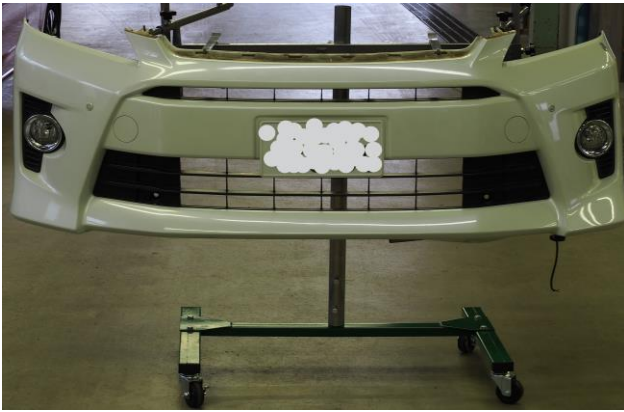

2022^Yフチインフォメーション
シン・スマート53 (塗装台1台付)

吊り下げフック装着時→

シン・スマート53スペック

高さ1135幅1020奥行610
キャスターサイズ70×30
吊り下げフック長さ445
吊り下げフック取付幅20
メインフック長さ1100

セット内容
シン・スマート53 × 1台
組み立て式塗装スタンド × 1台
オマケの防塵マスク × 5枚

セット価格👉

*シン・スマート53は台数限定になっておりますので
無くなり次第販売終了となります。

¥

取付例・1 Fバンパー(アルファード) 表面・裏面

取付例・2 Fフェンダー 表面・裏面

取付例・3 Fバンパー(CX-3)表面・裏面

オマケの塗装台(組み立て式)