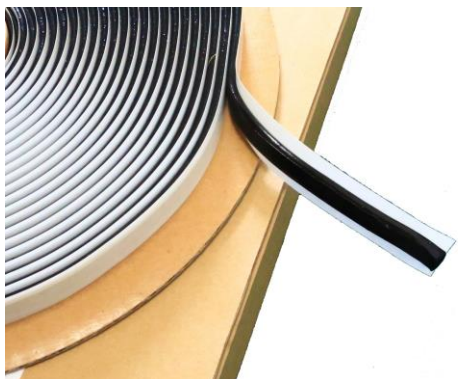

Information

新製品情報

自動車内装用ブチルテープ

「マルワイ フラットブチル」を販売開始致しました。

3.2mm×6.4mm×10M のドアパネル等の内貼りの張り替えに最適なブチルテープです。
張り替え作業時の時間短縮に貢献します。

ブチルテープの使用感として

- ・スツキリと引っ張り出せる
- ・しっかりと張り付けられる
- ・貼り付け後、サツとライナーを剥がせる

以上の点に重点を置いて製作しました。