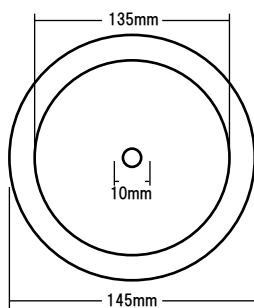

BREEZEバフ ブラック

極細目相当のウレタンバフです。
細目工程のバフ目消し工程や淡彩色の
仕上に最適です。

取り付け面寸法

横断面

対応パッド径	125mm
直 径	145mm

BREEZEバフ ホワイト

超微粒子相当のウレタンバフです。
濃色の仕上げ磨きや仕上剤の施工に最適
です。

取り付け面寸法

横断面

対応パッド径	125mm
直 径	145mm