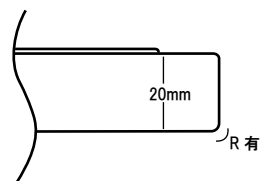

BREEZEバフ ブラック

極細目相当のウレタンバフです。
細目工程のバフ目消し工程や淡彩色の
仕上に最適です。

取り付け面寸法

横断面

対応パッド径	125mm
直 径	145mm

BREEZEバフ ホワイト

超微粒子相当のウレタンバフです。
濃色の仕上げ磨きや仕上剤の施工に最適
です。

取り付け面寸法

横断面

対応パッド径	125mm
直 径	145mm