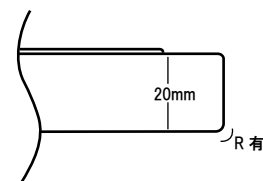

BREEZEバフ ブラック

極細目相当のウレタンバフです。
細目工程のバフ目消し工程や淡彩色の
仕上に最適です。

取り付け面寸法

横断面

対応パッド径	125mm
直 径	145mm

BREEZEバフ ホワイト

超微粒子相当のウレタンバフです。
濃色の仕上げ磨きや仕上剤の施工に最適
です。

取り付け面寸法

横断面

対応パッド径	125mm
直 径	145mm