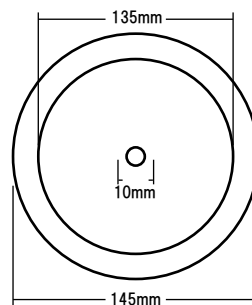

BREEZEバフ ブラック

極細目相当のウレタンバフです。
細目工程のバフ目消し工程や淡彩色の
仕上に最適です。

取り付け面寸法

横断面

対応パッド径	125mm
直 径	145mm

BREEZEバフ ホワイト

超微粒子相当のウレタンバフです。
濃色の仕上げ磨きや仕上剤の施工に最適
です。

取り付け面寸法

横断面

対応パッド径	125mm
直 径	145mm