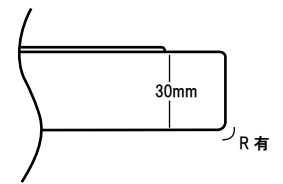

## ウレタンバフ150 グレー

中細目相当のウレタンバフです。  
ブラック(極細目)では研削力が足りない  
時に最適です。

取り付け面寸法

横断面

対応パッド径	125mm
直 径	150mm

## ウレタンバフ150 ブラック

極細目相当のウレタンバフです。  
細目工程のバフ目消し工程や淡彩色の  
仕上に最適です。

取り付け面寸法

横断面

対応パッド径	125mm
直 径	150mm

## ウレタンバフ150 ホワイト

超微粒子相当のウレタンバフです。  
濃色の仕上げ磨きや仕上剤の施工に最適  
です。

取り付け面寸法

横断面

対応パッド径	125mm
直 径	150mm