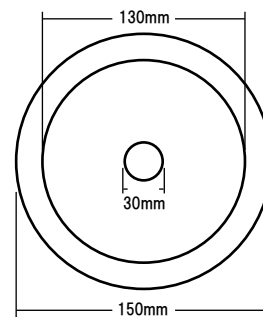

## ウレタンバフ150 グレー

中細目相当のウレタンバフです。  
ブラック(極細目)では研削力が足りない  
時に最適です。

取り付け面寸法

横断面

対応パッド径	125mm
直 径	150mm

## ウレタンバフ150 ブラック

極細目相当のウレタンバフです。  
細目工程のバフ目消し工程や淡彩色の  
仕上に最適です。

取り付け面寸法

横断面

対応パッド径	125mm
直 径	150mm

## ウレタンバフ150 ホワイト

超微粒子相当のウレタンバフです。  
濃色の仕上げ磨きや仕上剤の施工に最適  
です。

取り付け面寸法

横断面

対応パッド径	125mm
直 径	150mm