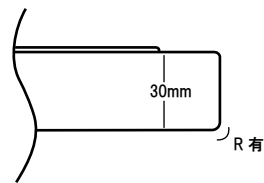

## ウレタンバフ150 グレー

中細目相当のウレタンバフです。  
ブラック(極細目)では研削力が足りない  
時に最適です。

取り付け面寸法

横断面

対応パッド径	125mm
直 径	150mm

## ウレタンバフ150 ブラック

極細目相当のウレタンバフです。  
細目工程のバフ目消し工程や淡彩色の  
仕上に最適です。

取り付け面寸法

横断面

対応パッド径	125mm
直 径	150mm

## ウレタンバフ150 ホワイト

超微粒子相当のウレタンバフです。  
濃色の仕上げ磨きや仕上剤の施工に最適  
です。

取り付け面寸法

横断面

対応パッド径	125mm
直 径	150mm