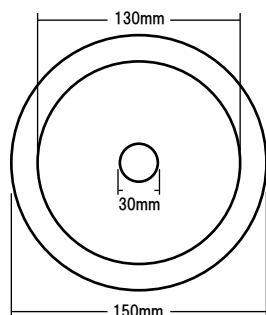

## ウレタンバフ150 グレー

中細目相当のウレタンバフです。  
ブラック(極細目)では研削力が足りない  
時に最適です。

取り付け面寸法

横断面

対応パッド径	125mm
直 径	150mm

## ウレタンバフ150 ブラック

極細目相当のウレタンバフです。  
細目工程のバフ目消し工程や淡彩色の  
仕上に最適です。

取り付け面寸法

横断面

対応パッド径	125mm
直 径	150mm

## ウレタンバフ150 ホワイト

超微粒子相当のウレタンバフです。  
濃色の仕上げ磨きや仕上剤の施工に最適  
です。

取り付け面寸法

横断面

対応パッド径	125mm
直 径	150mm