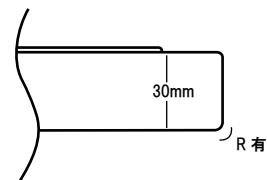

## ウレタンバフ150 グレー

中細目相当のウレタンバフです。  
ブラック(極細目)では研削力が足りない  
時に最適です。

取り付け面寸法

横断面

対応パッド径	125mm
直 径	150mm

## ウレタンバフ150 ブラック

極細目相当のウレタンバフです。  
細目工程のバフ目消し工程や淡彩色の  
仕上に最適です。

取り付け面寸法

横断面

対応パッド径	125mm
直 径	150mm

## ウレタンバフ150 ホワイト

超微粒子相当のウレタンバフです。  
濃色の仕上げ磨きや仕上剤の施工に最適  
です。

取り付け面寸法

横断面

対応パッド径	125mm
直 径	150mm