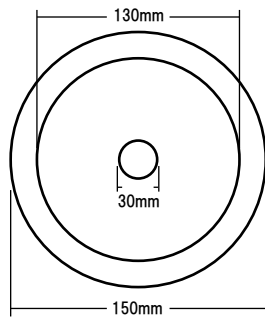

## ウレタンバフ150 グレー

中細目相当のウレタンバフです。  
ブラック(極細目)では研削力が足りない  
時に最適です。

取り付け面寸法

横断面

対応パッド径	125mm
直 径	150mm

## ウレタンバフ150 ブラック

極細目相当のウレタンバフです。  
細目工程のバフ目消し工程や淡彩色の  
仕上に最適です。

取り付け面寸法

横断面

対応パッド径	125mm
直 径	150mm

## ウレタンバフ150 ホワイト

超微粒子相当のウレタンバフです。  
濃色の仕上げ磨きや仕上剤の施工に最適  
です。

取り付け面寸法

横断面

対応パッド径	125mm
直 径	150mm